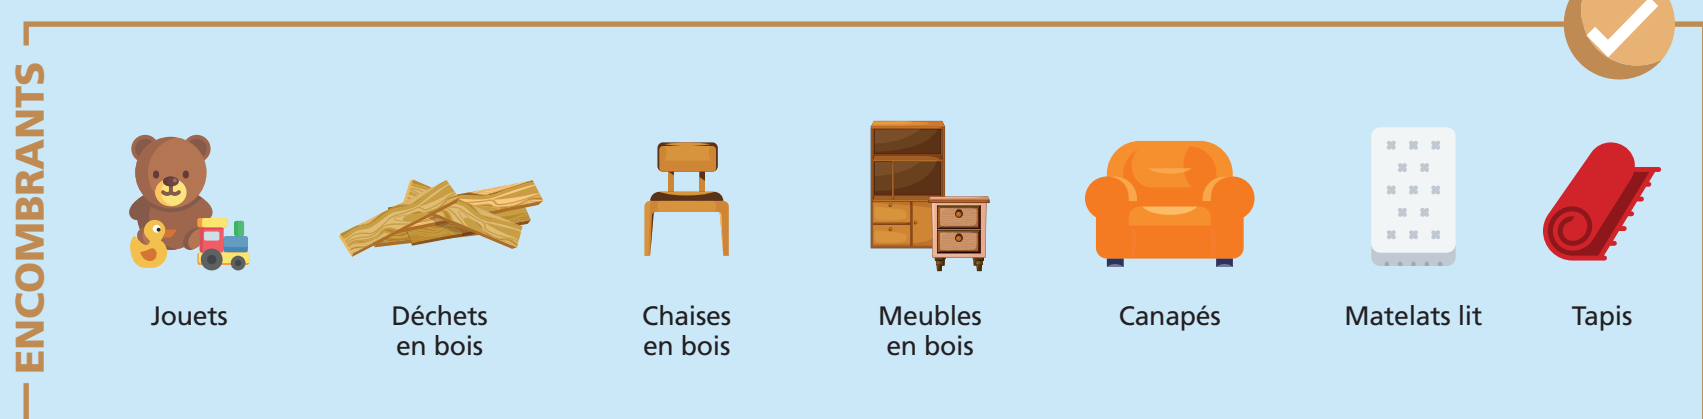

CALENDRIER DES COLLECTES DE DECHETS 2020

QUARTIERS VILLE ESCH-SUR-ALZETTE

EXCEPTIONS DE RUES :

Boulevard JF. Kennedy (zone B) - ramassage A
Avenue de la Gare - Rue de l'Alzette - Rue de Belvaux - Rue du Tramway - Rue Large - Rue du Moulin (zone A) - ramassage zone B