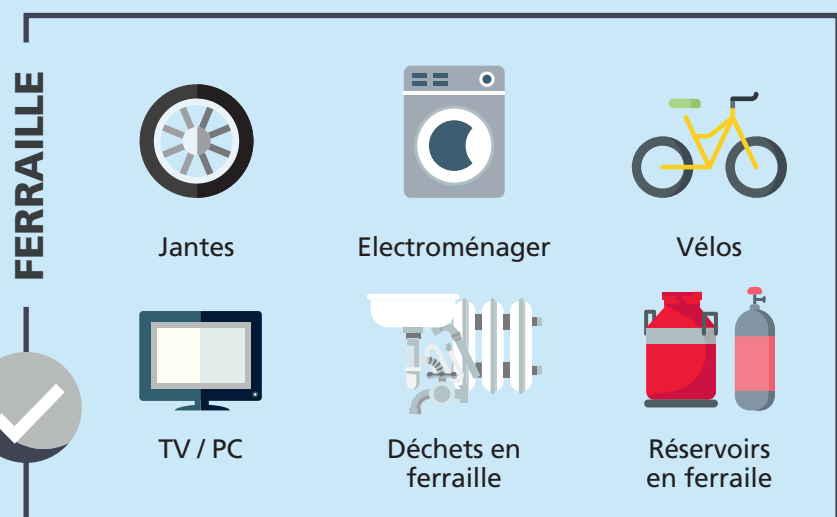

CALENDRIER DES COLLECTES DE DECHETS 2020

QUARTIERS VILLE ESCH-SUR-ALZETTE

EXCEPTIONS DE RUES :

Boulevard JF. Kennedy (zone B) - ramassage A
Avenue de la Gare - Rue de l'Alzette - Rue de Belvaux - Rue du Tramway - Rue Large - Rue du Moulin (zone A) - ramassage zone B