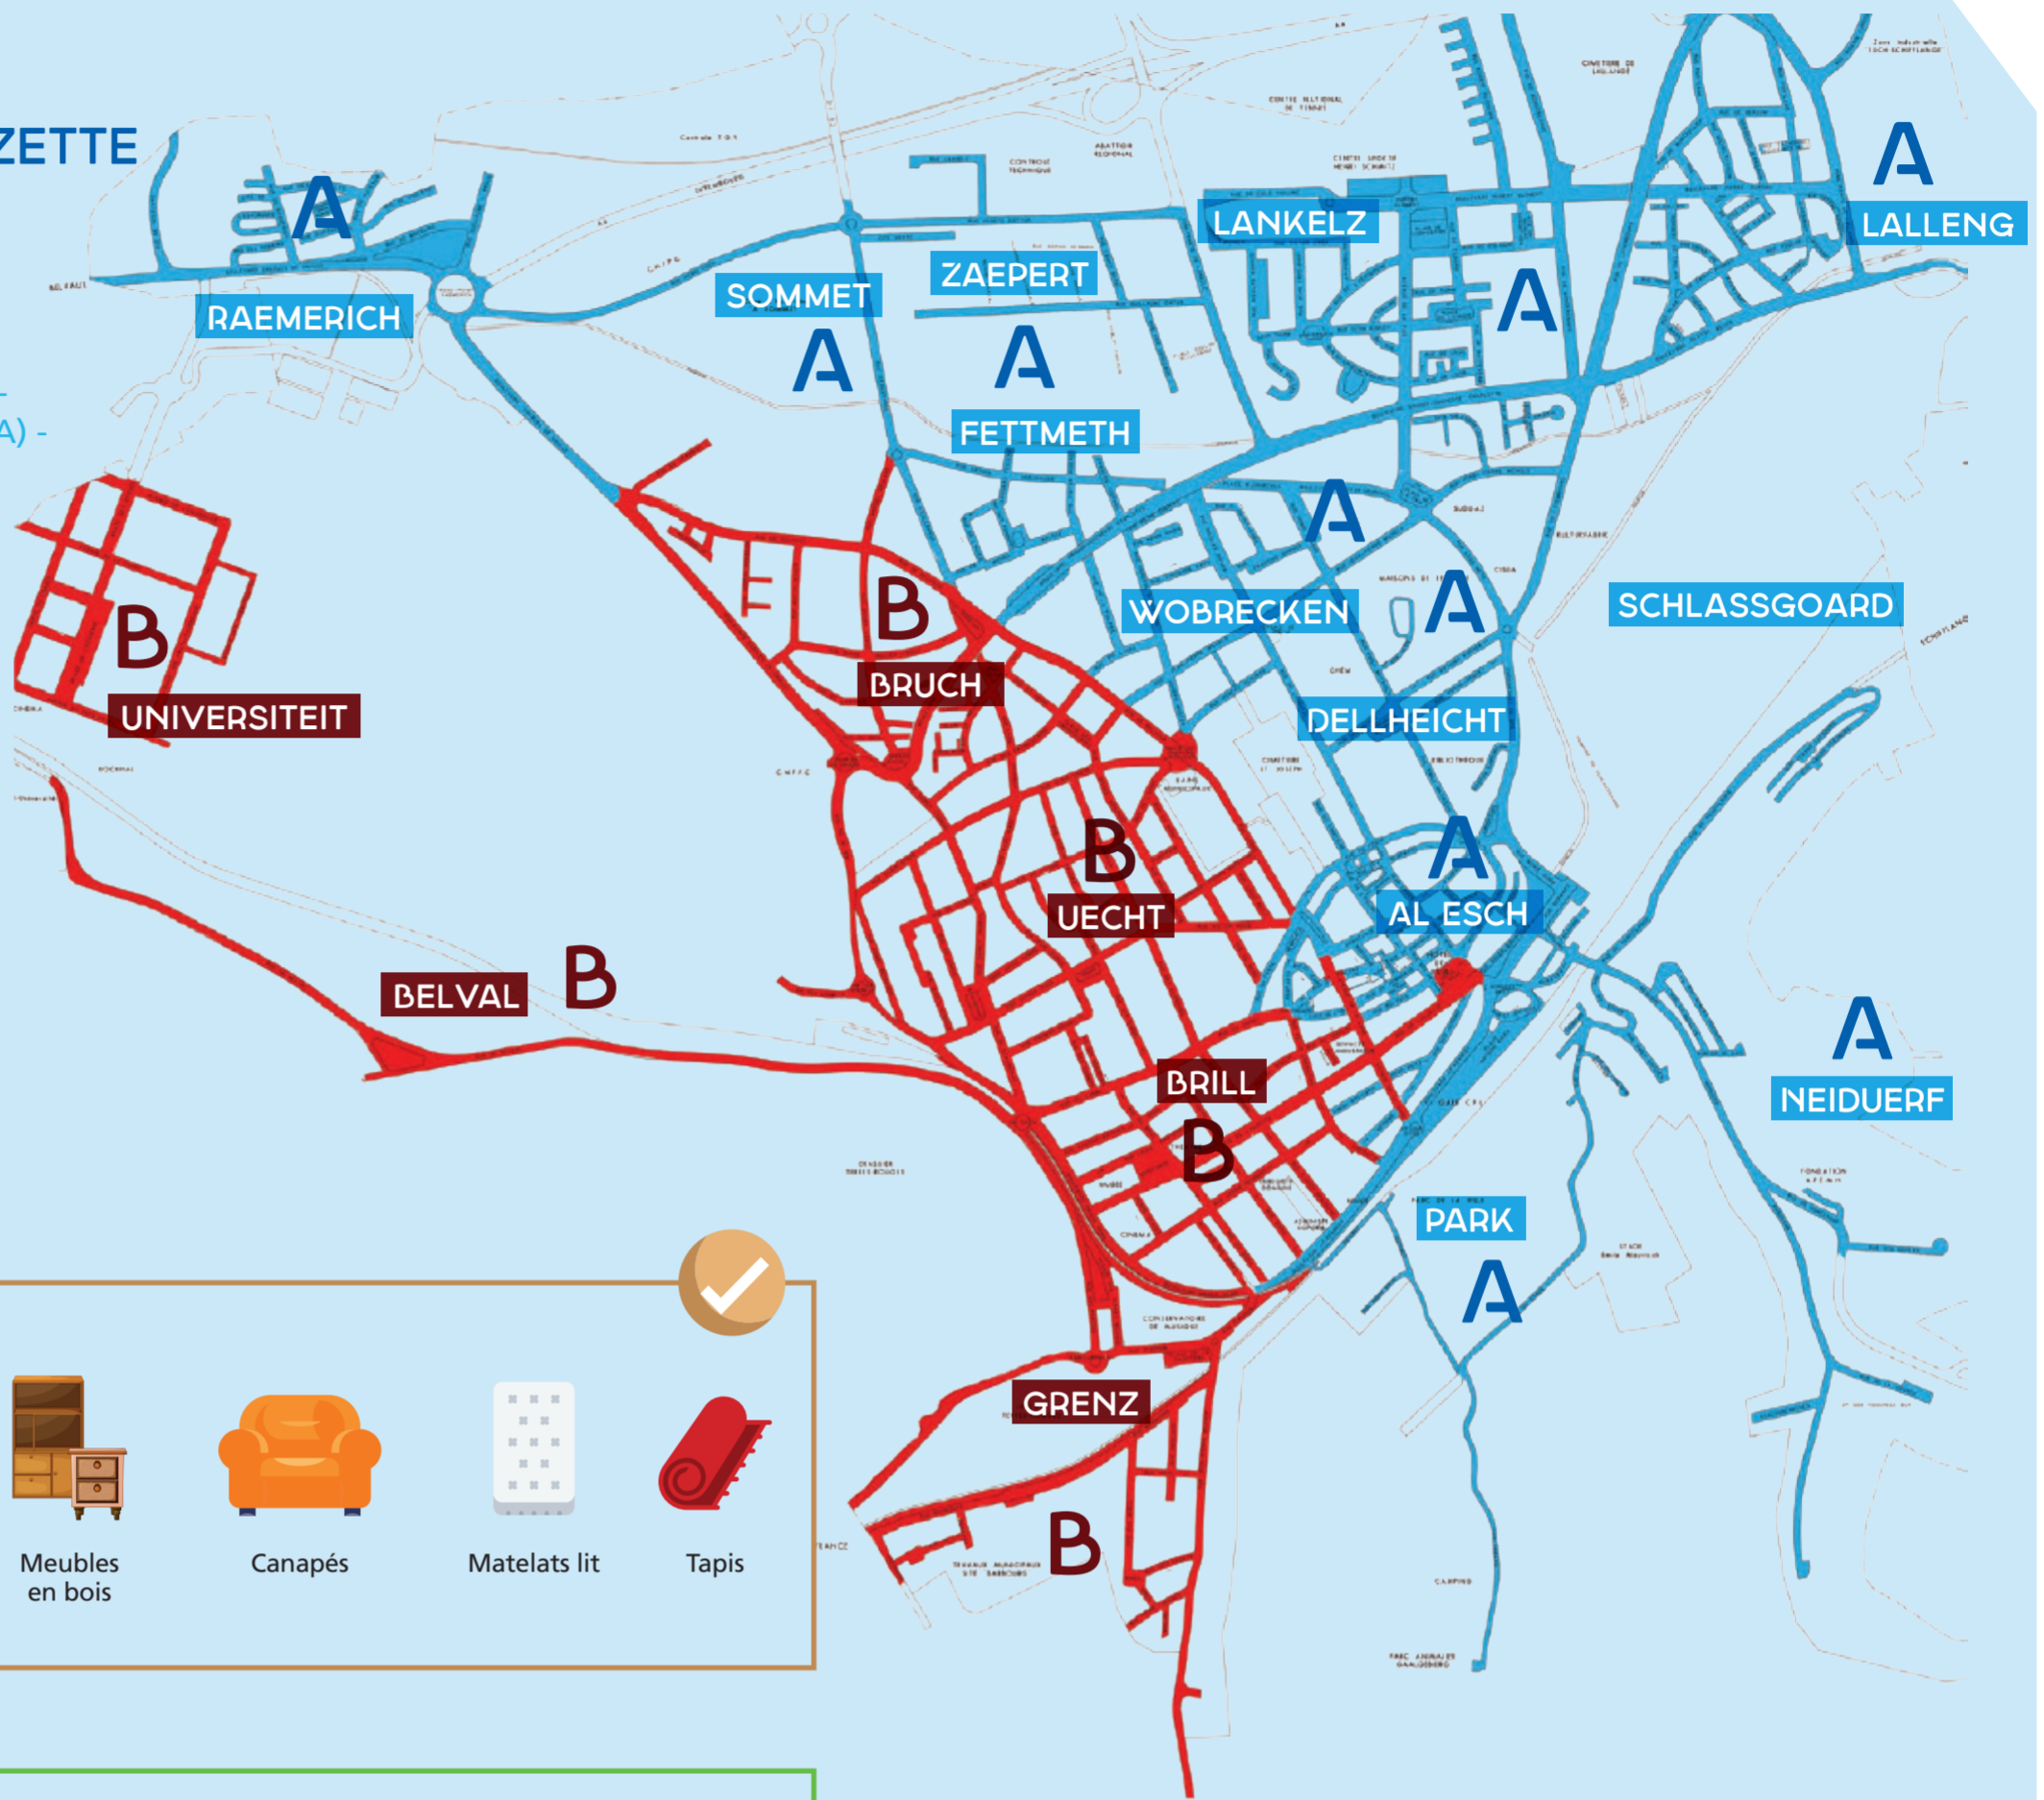

QUARTIERS VILLE ESCH-SUR-ALZETTE

EXCEPTIONS DE RUES :

Boulevard JF. Kennedy (zone B) - ramassage A
Avenue de la Gare - Rue de l'Alzette - Rue de Belvaux - Rue du Tramway - Rue Large - Rue du Moulin (zone A) - ramassage zone B

SIEF EISENHELD

ZESUMMEN FIR
E PROPERT
ESCH

SUPERDRECKSKËSCHT :

02/03, 08/06, 14/09, 09/12

Parking LTL Lallange : 07.30 - 15.30
Place Brill : 09.00 - 10.00

Place Norbert Metz : 07.30 - 08.30
Place Bois Clair-Chêne : 10.30 - 11.30