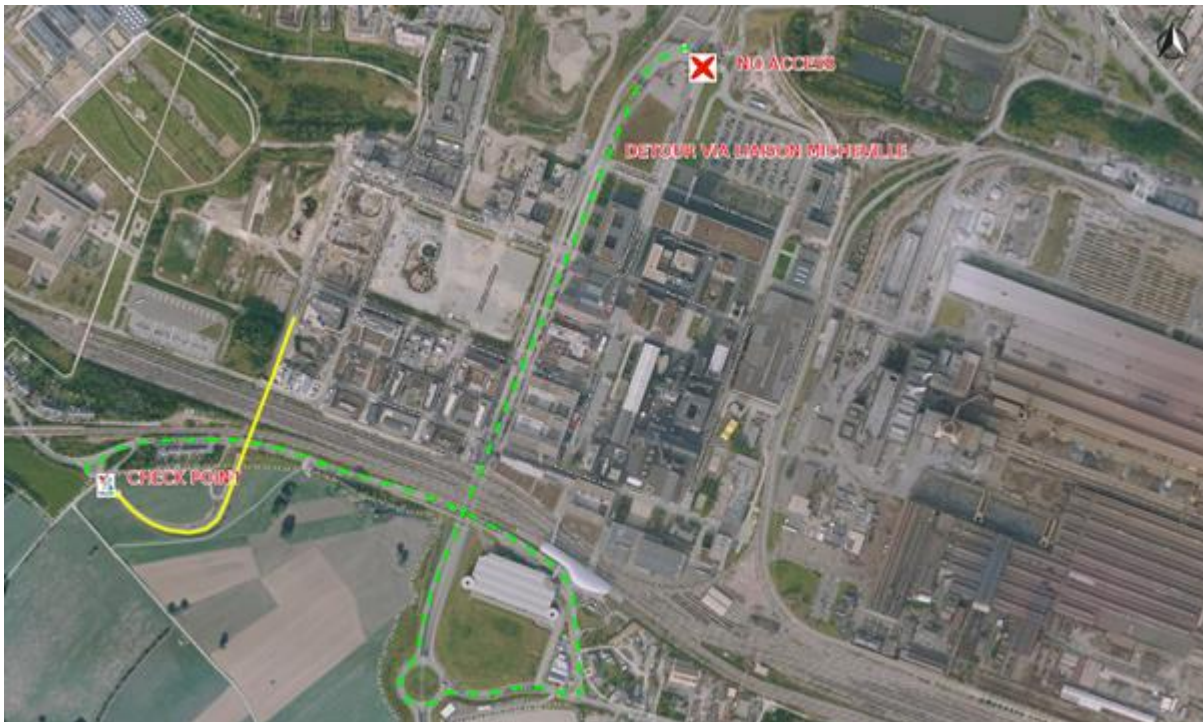

AVIS PUBLIC

Circulation interdite et perturbations du trafic à prévoir à Esch-Belval

La Ville d'Esch-sur-Alzette tient à informer les automobilistes que dans le cadre du lancement des festivités de l'année culturelle 2022 REMIX Opening, la circulation automobile sera interdite sur le site Belval le 26 février 2022, entre 12h00 et 00h00.

Un certain nombre de rues seront interdites à la circulation.

L'accès contrôlé au site sera strictement limité aux riverains via l'accès Sud (bvd. de la Recherche). L'accès Nord (Porte de France) sera barré à toute circulation.

Les parkings publics sur tout le site Belval seront fermés au public.

Les arrêts bus sont partiellement déplacés afin d'optimiser les flux de visiteurs.

Il est fortement recommandé aux personnes désirant se déplacer au quartier Esch-Belval à recourir aux transports publics.