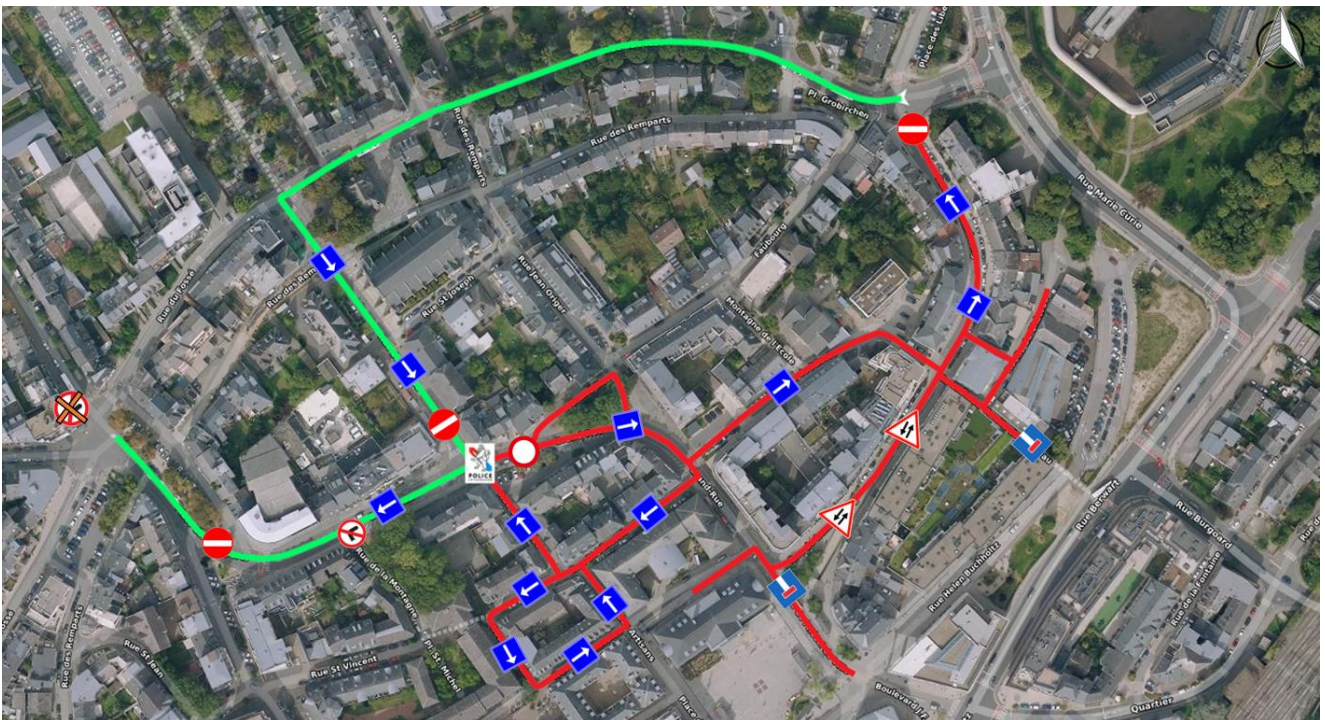

AVIS PUBLIC

Circulation difficile et accès bloqués au centre-ville d'Esch

La Ville d'Esch-sur-Alzette tient à informer les automobilistes que dans le cadre du lancement des festivités de l'année culturelle 2022 REMIX Opening, d'importantes perturbations du trafic sont à prévoir au centre-ville d'Esch-sur-Alzette le 26 février 2022, entre 16h00 et 00h00.

Un certain nombre de rues du centre-ville sont interdites à la circulation.

Les traversées de la rue de l'Alzette sont interdites à la circulation motorisée.

Les parkings publics suivants sont fermés au public :

- Parking souterrain Place de l'Hôtel de Ville (sauf PMR disposant d'un billet d'entrée au spectacle)
- Parking Place Helen Buchholtz
- Parking Bvd. Aloyse Meyer

Considérant le nombre de rues barrées à la circulation, le stationnement en surface sur la voie publique sera également très compliqué.

L'Arrêt bus TICE Place de l'Hôtel de Ville est déplacé au Bvd. Berwart à la hauteur de la Justice de Paix.

La Ville d'Esch compte sur votre compréhension et vous invite à prendre vos dispositions pour la journée du 26 février 2022.