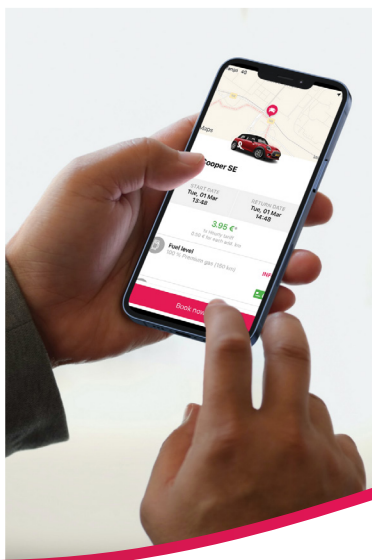

Le Carsharing dans votre commune

FLEX, c'est quoi ?

FLEX est la solution simple permettant de louer une voiture pour des trajets de courtes ou moyennes distances. Le choix s'étend des amusantes MINI électriques aux spacieux fourgon Fiat Talento en passant par les Audi A3 et BMW 118i compactes ainsi que d'autres modèles attrayants – tous disponibles pour vos trajets aller-retour sur nos stations à travers le Luxembourg. Le clou ? Vous économisez du temps et de l'argent, car vous ne payez pour une voiture que lorsque vous l'utilisez réellement.

Comment ça fonctionne ?

1

Réservation

Faites votre choix parmi plusieurs types de véhicules modernes répartis dans de nombreuses stations FLEX partout au Luxembourg.

2

Confirmation

Vous recevrez la confirmation de votre réservation instantanément.

3

Utilisation

Utilisez FLEX partout au Luxembourg et dans la Grande Région et profitez d'un service sans limite!

4

Retour

Une fois votre trajet terminé, retournez simplement le véhicule à la station avant la fin de votre réservation et indiquez le retour dans l'application FLEX. Les frais seront automatiquement calculés.